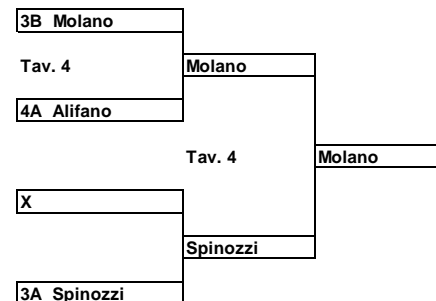

TOT	SET			Quoz.	PUNTI	
	V	P	F		S	
2	2	4	-2	45	56	
6	6	0	6	66	32	
0	0	6	-6	29	66	
4	4	2	2	56	42	

Classifica

Coccioni	1°
Matafora	2°
Spinozzi	3°
Alifano	4°

- B **Cognome** **Nome** TAV. 8
- 1 **Gorini** Alec
 - 2 **Piacente** Francesco Paolo
 - 3 **Molano** Santiago

Incontri
 Gorini Piacente
 Molano Piacente
 Gorini Molano

Punteggio PARZIALI		10	12	10	12				
0	2	10	12	10	12				
1	2	11	4	8	11	10	12		
2	0	11	9	11	8				

CLASSIFICA

Gorini
Piacente
Molano

Gare disputate

0	1	2
0	2	
2	2	
0	0	

TOT	SET			Quoz.	PUNTI	
	V	P	F		S	
2	2	2	0	42	41	
4	4	1	3	51	49	
0	1	4	-3	46	49	

Classifica

Piacente	1°
Gorini	2°
Molano	3°

Semifinali	Finale	Vincitore
------------	--------	-----------

Classifica Categoria Juniores M.			
1°	Coccioni	Alessandro	100
2°	Matafora	Mirco	90
3°	Gorini	Alec	80
4°	Piacente	Francesco P.	75
5°	Molano	Santiago	70
6°	Spinozzi	Paolo	65
7°	Alifano	Marco	60