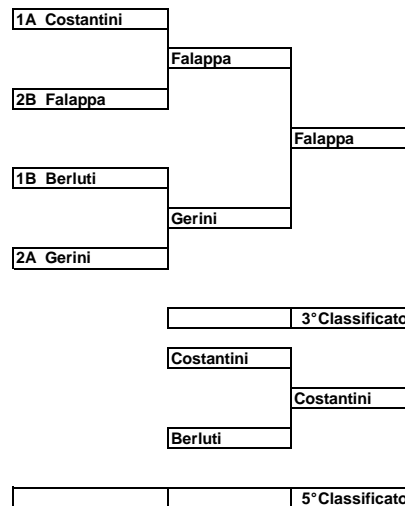

Categoria Seniores M.

A	Cognome	Nome
1	Gerini	Simone
2	Costantini	Enea
3	Baci	Lorenzo
4	-	

Incontri	
Gerini	Costantini
Baci	-
Gerini	Baci
-	Costantini
-	Gerini
Costantini	Baci

Punteggio		PARZIALI							
1	2	4	11	12	10	4	11		
1	2								
2	0	11	9	11	5				
2	0	11	7	11	7				

CLASSIFICA

Gerini
Costantini
Baci
-

Gare disputate

0	1	2	3
0	2	0	0
2	0	2	0
0	0	0	0
0	0	0	0

TOT	SET			Quoz.	PUNTI	
	V	P	F		S	
2	3	2	1	42	46	
1	4	1	3	54	34	
0	0	4	-4	28	44	
0	0	0	0	0	0	

Classifica

Costantini
Gerini
Baci

1°
2°
3°

B	Cognome	Nome
1	Falappa	Nicola
2	Berluti	Federico
3	Sestito	Andrea

Incontri	
Falappa	Berluti
Sestito	Berluti
Falappa	Sestito

Punteggio		PARZIALI							
1	2	4	11	8	11				
2	0	11	7	11	8				
0	2	4	11	8	11				
0	2	7	11	9	11				

CLASSIFICA

Falappa
Berluti
Sestito

Gare disputate

0	1	2
2	0	0
0	2	0
0	2	0

TOT	SET			Quoz.	PUNTI		Diff.
	V	P	F		S		
2	2	2	0	38	37	1	
2	2	2	0	37	34	3	
2	2	2	0	34	38	-4	

Classifica

Berluti
Falappa
Sestito

1°
2°
3°

Semifinali	Finale	Vincitore

Classifica Categoria Allievi M.			
1°	Falappa	Nicola	100
2°	Gerini	Simone	90
3°	Costantini	Enea	80
4°	Berluti	Federico	75
5°	Sestito	Andrea	70
6°	Baci	Lorenzo	65